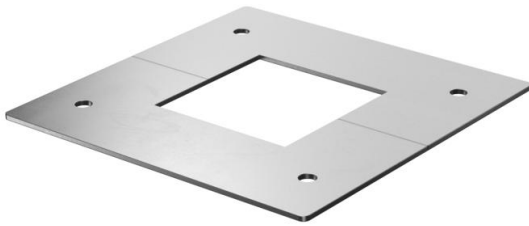

## Deckenblende für Teleskop

Artikelnummer: 6286821

Deckenabschlussblende zum sauberen Abschluss des Teleskops an der Decke.  
Passend zu Installationssäule Typ ISS130130.

St Stahl

### Stammdaten

Artikelnummer	6286821
Typ	DBT130130WA
Bezeichnung 1	Deckenblende
Bezeichnung 2	für Teleskop 45 mm x 45 mm
Hersteller	OBO
Dimension	107x107x2
Farbe	weißaluminium; RAL 9006
Werkstoff	Stahl
Kleinste VK-Einheit	1
Mengeneinheit	Stück
Gewicht	10,8 kg
Gewichtseinheit	kg/100 St.

### Abmessungen

Länge	107 mm
Breite	107 mm
Höhe	2 mm