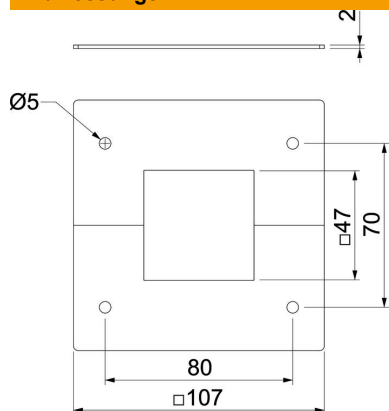

### Stammdaten

Artikelnummer	6286821
Typ	DBT130130WA
Bezeichnung 1	Deckenblende
Bezeichnung 2	für Teleskop 45 mm x 45 mm
Hersteller	OBO
Dimension	107x107x2
Farbe	weißaluminium; RAL 9006
Werkstoff	Stahl
Kleinste VK-Einheit	1
Mengeneinheit	Stück
Gewicht	10,8 kg
Gewichtseinheit	kg/100 St.

# Technisches Datenblatt

### Abmessungen

Länge	107 mm
Breite	107 mm
Höhe	2 mm