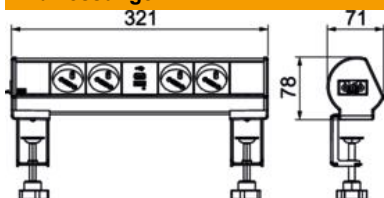

Technisches Datenblatt

Deskbox mit Befestigungszwinge, 4 NF-Steckdosen, USB-Charger

Artikelnummer: 6116774

Anschlussfertige Deskbox DBL zur direkten Versorgung von Arbeitsplätzen mit Energieanschlüssen. Mit einem Wieland GST18®-Anschluss und Kabelauslass von links aus dem Profil. Werkzeuglose Montage mit 2 Befestigungszwingen für Tischplattenstärken von 8 bis 40 mm und 40 bis 70 mm. Die Deskbox ist mit 4 schwarzen NF-Steckdosen und einem 18W USB A+C USB-Charger bestückt.

Alu Aluminium

EL eloxiert

Stammdaten

Artikelnummer	6116774
Typ	DBL-1B F4S 1C
Bezeichnung 1	Deskbox
Bezeichnung 2	mit Befestigungszwinge
Hersteller	OBO
Dimension	325x71x78
Farbe	alu
Werkstoff	Aluminium
Oberfläche	eloxiert
Oberflächennorm	
Kleinste VK-Einheit	1
Mengeneinheit	Stück
Gewicht	80 kg
Gewichtseinheit	kg/100 St.

Technisches Datenblatt

Deskbox mit Befestigungszwinge, 4 NF-Steckdosen, USB-Charger

Artikelnummer: 6116774

Abmessungen

Länge	145 mm
Breite	183 mm
Höhe	59 mm

Technische Daten

Ausführung	Aufbau
Ausziehbar	nein
Form	rechteckig
Hochklappbar	nein