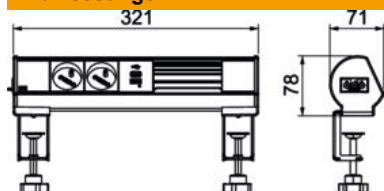

Technisches Datenblatt

Deskbox mit Befestigungszwinge, 2 NF-Steckdosen, USB-Charger

Artikelnummer: 6116772

Anschlussfertige Deskbox DBL zur direkten Versorgung von Arbeitsplätzen mit Energie-, Kommunikations- und Datentechnikanschlüssen. Mit einem Wieland GST18®-Anschluss und Kabelauslass von links aus dem Profil. Werkzeuglose Montage mit 2 Befestigungszwingen für Tischplattenstärken von 8 bis 40 mm und 40 bis 70 mm. Die Deskbox ist mit 2 schwarzen NF-Steckdosen und einem 18W USB A+C USB-Charger bestückt. Zusätzlich verfügt die Deskbox über Platz für den nachträglichen Einbau von 4 Kommunikations- und Datentechnik-Keystone-Modulen.

Alu Aluminium

EL eloxiert

Stammdaten

Artikelnummer	6116772
Typ	DBL-1B F2S 1C
Bezeichnung 1	Deskbox
Bezeichnung 2	mit Befestigungszwinge
Hersteller	OBO
Dimension	325x71x78
Farbe	alu
Werkstoff	Aluminium
Oberfläche	eloxiert
Oberflächennorm	
Kleinste VK-Einheit	1
Mengeneinheit	Stück
Gewicht	80 kg
Gewichtseinheit	kg/100 St.

Technisches Datenblatt

Deskbox mit Befestigungszwinge, 2 NF-Steckdosen, USB-Charger

Artikelnummer: 6116772

Abmessungen

Länge	145 mm
Breite	183 mm
Höhe	59 mm

Technische Daten

Ausführung	Aufbau
Ausziehbar	nein
Form	rechteckig
Hochklappbar	nein