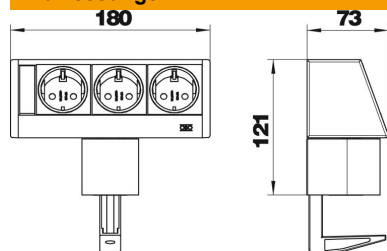

## Deskbox DB, mit Befestigungszwinge, 3 Steckdosen

Artikelnummer: 6116936

Deskbox mit Anschlusskabel, Kabelausschuss von unten aus dem Profil, mit einer Befestigungszwinge für Tischplattenstärken von 8 bis 40 mm. Bestückung: - drei schwarze Schutzkontakt-Steckdosen in 0°-Steckrichtung, inkl. 3,0 m Netzkabel mit Winkelstecker CEE 7/7.

### Stammdaten

Artikelnummer	6116936
Typ	DB-1B3 D3S
Bezeichnung 1	Deskbox
Bezeichnung 2	mit Befestigungszwinge
Hersteller	OBO
Farbe	alu
Werkstoff	Aluminium
Kleinste VK-Einheit	1
Mengeneinheit	Stück
Gewicht	102 kg
Gewichtseinheit	kg/100 St.

## Abmessungen

Länge	180 mm
Breite	73 mm
Höhe	121 mm

## Technische Daten

Anzahl der Anschlüsse Audio	0
Anzahl der Anschlüsse CAT 5	0
Anzahl der Anschlüsse CAT 5E	0
Anzahl der Anschlüsse CAT 6	0
Anzahl der Anschlüsse USB	0
Anzahl der Anschlüsse VGA	0
Anzahl der HDMI-Anschlüsse	0
Anzahl der SCHUKO-Steckdosen	3
Ausführung	Gehäuse silberfarben eloxiert
Ausführung	Aufbau
Ausziehbar	nein
Form	rechteckig
Hochklappbar	nein
Länge der Zuleitung	3 m
Überspannungsschutz	nein