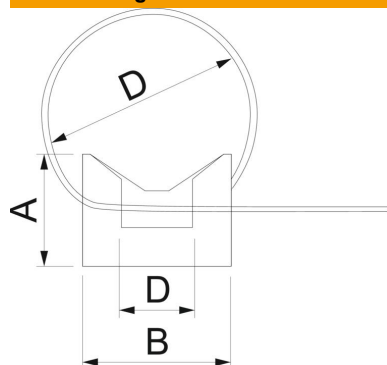

Technisches Datenblatt

Kabelbinderschelle CTC

Artikelnummer: 2332790

Kabelbinderschelle zur einfachen und schnellen Montage verschiedenster Kabel, Kabelbündel und Rohrabmessungen.

* Universell anwendbar für Leitungen und Rohre

* Befestigung mittels Schlagdübel Ø 5 mm und Ø 6 mm

* max. Bündel bis 63 mm

* halogenfrei

* UL zertifiziert.

Kabelbinderschelle zur einfachen und schnellen Montage verschiedenster Kabel, Kabelbündel und Rohrabmessungen.

PA Polyamid

Stammdaten

Artikelnummer	2332790
Typ	CTC 7,5x180 LGR
Bezeichnung 1	Kabelbinderschelle
Hersteller	OBO
Dimension	7,5x180mm
Farbe	lichtgrau; RAL 7035
Werkstoff	Polyamid
Kleinste VK-Einheit	100
Mengeneinheit	Stück
Gewicht	0,6 kg
Gewichtseinheit	kg/100 St.

Technisches Datenblatt

Kabelbinderschelle CTC

Artikelnummer: 2332790

Abmessungen

Länge	180 mm
Breite	7,5 mm
Höhe	1,5 mm
Maß B	7,5 mm

Technische Daten

Bandverschluss	Kunststoffzunge/-nase
Beschriftungsfläche	ohne
Halogenfrei	ja
Max. Bündeldurchmesser	32 mm
Mindestbruchlast	0,36 kN
Montagetemperatur max.	35 °C
Montagetemperatur_min.	-15 °C
Reflektierend	nein
Temperatureinsatzbereich max.	85 °C
Temperatureinsatzbereich min.	-40 °C
Transparent	nein
Zugfestigkeit	360 N