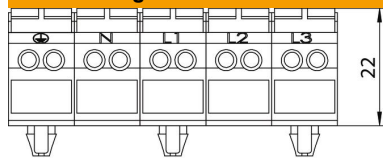

Schraubenlose Steckklemmleiste mit Rastfuß, 5-polig für einen Leitungsquerschnitt von 0,5 - 4 mm².

CE

Stammdaten

Artikelnummer	6108043
Typ	CP45-KL
Bezeichnung 1	Klemmleiste
Hersteller	OBO
Dimension	22x60x35
Farbe	schwarz
Kleinste VK-Einheit	1
Mengeneinheit	Stück
Gewicht	2 kg
Gewichtseinheit	kg/100 St.

Technisches Datenblatt

Klemmleiste

Artikelnummer: 6108043

Abmessungen

Länge	60 mm
Breite	35 mm
Höhe	22 mm