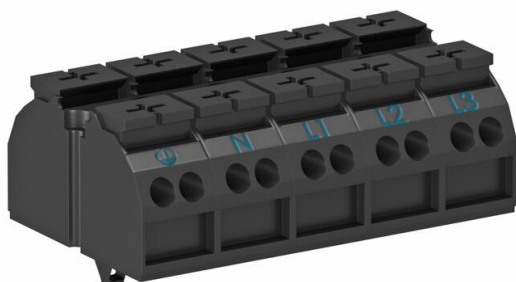

Schraubenlose Steckklemmleiste mit Rastfuß, 5-polig für einen Leitungsquerschnitt von 0,5 - 4 mm².

CE

Stammdaten

Artikelnummer	6108043
Typ	CP45-KL
Bezeichnung 1	Klemmleiste
Hersteller	OBO
Dimension	22x60x35
Farbe	schwarz
Kleinste VK-Einheit	1
Mengeneinheit	Stück
Gewicht	2 kg
Gewichtseinheit	kg/100 St.

Technisches Datenblatt

Klemmleiste

Artikelnummer: 6108043

Abmessungen

Länge	60 mm
Breite	35 mm
Höhe	22 mm