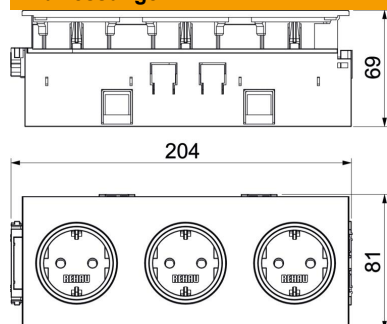

Technisches Datenblatt

Kanalsteckdose BRK 3-fach

Artikelnummer: 6121032

3-fach Kanalsteckdose Signa In mit erhöhtem Berührungsschutz, inkl. Blende (durch Steck-Kombinationen können maximal 3 Signa In-Einheiten verbunden werden)
16 A/250 V~.

Stammdaten

Artikelnummer	6121032
Typ	BRK 3STD rws
Bezeichnung 1	Steckdose
Bezeichnung 2	SIGNA IN 3-fach RAL9010
Hersteller	OBO
Dimension	206x82x71
Farbe	reinweiß; RAL 9010
Kleinste VK-Einheit	1
Mengeneinheit	Stück
Gewicht	30,3 kg
Gewichtseinheit	kg/100 St.

Technisches Datenblatt

Kanalsteckdose BRK 3-fach

Artikelnummer: 6121032

Abmessungen

Breite	206 mm
Höhe	82 mm

Technische Daten

Abdeckung	Komplettgehäuse
Abschließbar	nein
Anschlussart	Steckklemme
Anzahl der Einheiten	3
Anzahl der Module (bei Modulbauweise)	3
Aufdruck/Kennzeichnung	ohne Aufdruck
Ausführung der Oberfläche	matt
Ausführung	SCHUKO
Auswurfmechanismus	nein
Befestigungsart	sonstige
Beschriftungsfeld	nein
Fehlerstromschutz	nein
für erschwerte Bedingung (nach VDE)	nein
Halogenfrei	ja
Isolierte Einbau	ja
Klappdeckel	nein
Kodierung	nein
Mit Ein-/Ausschalter	nein
Mit Feinsicherung	nein
Mit Funktionsbeleuchtung	nein
Mit Orientierungsbeleuchtung	nein
Montageart	Geräteeinbaukanal
Nennspannung	250 V
Nennstrom	16 A
Schutzart	IP20
Sonderstromversorgung	ohne Sonderstromversorgung
Steckdosen Winkel	0°
Transparent	nein
Verdreher Zentraleinsatz	nein
Überspannungsschutz	nein