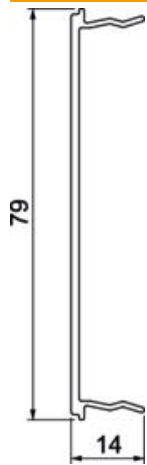

# Technisches Datenblatt

Oberteil BRA OT AE 80

Artikelnummer: 6133266

Oberteil zum Verschließen des Außenecks des Geräteinbaukanals Signa Style.

**Alu** Aluminium

**EL** eloxiert

## Stammdaten

Artikelnummer	6133266
Typ	BRA OT 80 AE EL
Bezeichnung 1	Oberteil
Bezeichnung 2	SIGNA STYLE für Außeneck el
Hersteller	OBO
Dimension	14x80x200
Werkstoff	Aluminium
Oberfläche	eloxiert
Oberflächennorm	
Kleinste VK-Einheit	1
Mengeneinheit	Stück
Gewicht	15,5 kg
Gewichtseinheit	kg/100 St.

# Technisches Datenblatt

Oberteil BRA OT AE 80

Artikelnummer: 6133266

## Abmessungen

Länge	200 mm
Breite	79 mm
Höhe	14 mm