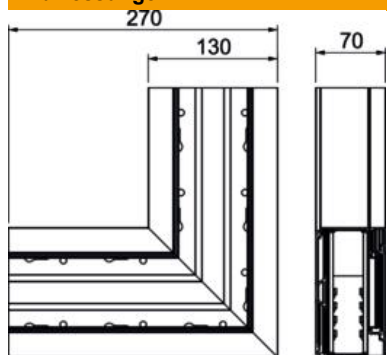

### Stammdaten

Artikelnummer	6133282
Bezeichnung 1	Flachwinkel
Bezeichnung 2	SIGNA STYLE steigend 70x130 el
Hersteller	OBO
Dimension	70x130x270
Werkstoff	Aluminium
Oberfläche	eloxiert
Oberflächennorm	
Kleinste VK-Einheit	1
Mengeneinheit	Stück
Gewicht	95,2 kg
Gewichtseinheit	kg/100 St.

## Abmessungen

Länge	270 mm
Breite	130 mm
Höhe	70 mm

## Technische Daten

Anzahl der Oberteile	1
Ausführung	Unterteil
für Kanalbreite	130 mm
für Kanalhöhe	70 mm
Halogenfrei	ja
Kabelhalteklammer	nein
Kanalverbinder	nein
Montageart der Oberteile	innenliegend
Montagelochung im Boden	ja
Oberteilbreite	80 mm
Richtungsänderung	vertikal steigend
Schutzart	IP30
Schutzfolie	ja
Schutzgrad IK-Code	IK07
Symmetrisch	nein
Temperatureinsatzbereich max.	60 °C
Temperatureinsatzbereich min.	-5 °C
Winkelbereich min.	90 mm