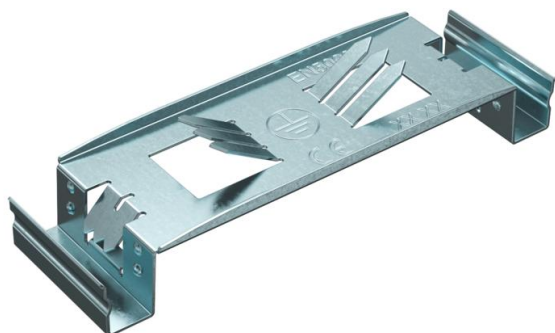

Technisches Datenblatt

Erdungsklammer BRA ERD KL

Artikelnummer: 6133407

Erdungsklammer zur elektrischen Verbindung zwischen Unter- und Oberteil.
Dient gleichzeitig auch als Kabelhalteklammer.

St Stahl

FS bandverzinkt

Stammdaten

Artikelnummer	6133407
Typ	BRA ERD KL
Bezeichnung 1	Erdungsklammer
Bezeichnung 2	SIGNA STYLE UT-OT
Hersteller	OBO
Dimension	85x26x18
Werkstoff	Stahl
Oberfläche	bandverzinkt
Oberflächennorm	DIN EN 10346
Kleinste VK-Einheit	10
Mengeneinheit	Stück
Gewicht	1,22 kg
Gewichtseinheit	kg/100 St.

Technisches Datenblatt

Erdungsklammer BRA ERD KL

Artikelnummer: 6133407

Abmessungen

Länge	85 mm
Breite	26 mm
Höhe	18 mm

Technische Daten

Schutzart	IP30
Schutzgrad IK-Code	IK07
Temperatureinsatzbereich max.	60 °C
Temperatureinsatzbereich min.	-5 °C
Ausführung Potentialausgleich Geräteeinbaukanal	Klemmfeder