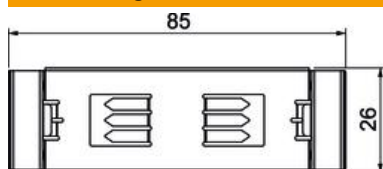

Technisches Datenblatt

Erdungsklammer BRA ERD KL

Artikelnummer: 6133407

Erdungsklammer zur elektrischen Verbindung zwischen Unter- und Oberteil.
Dient gleichzeitig auch als Kabelhalteklammer.

St Stahl

FS bandverzinkt

Stammdaten

Artikelnummer	6133407
Typ	BRA ERD KL
Bezeichnung 1	Erdungsklammer
Bezeichnung 2	SIGNA STYLE UT-OT
Hersteller	OBO
Dimension	85x26x18
Werkstoff	Stahl
Oberfläche	bandverzinkt
Oberflächennorm	DIN EN 10346
Kleinste VK-Einheit	10
Mengeneinheit	Stück
Gewicht	1,22 kg
Gewichtseinheit	kg/100 St.

Technisches Datenblatt

Erdungsklammer BRA ERD KL

Artikelnummer: 6133407

Abmessungen

Länge	85 mm
Breite	26 mm
Höhe	18 mm

Technische Daten

Schutzart	IP30
Schutzgrad IK-Code	IK07
Temperatureinsatzbereich max.	60 °C
Temperatureinsatzbereich min.	-5 °C
Ausführung Potentialausgleich Geräteeinbaukanal	Klemmfeder