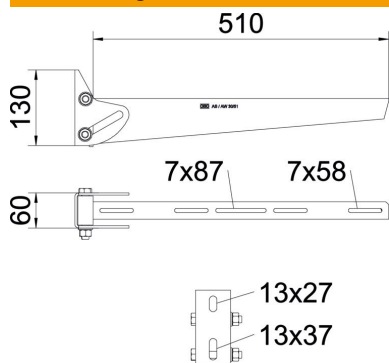

Technisches Datenblatt

Wandausleger, variabel AWV FT

Artikelnummer: 6419593

Variabler Wandausleger zur Befestigung an schrägen oder gewölbten Wänden. Nutzbare Auslegerlänge abhängig vom Verstellwinkel. Der größtmögliche Verstellwinkel beträgt 30°.

St Stahl

FT tauchfeuerverzinkt

Stammdaten

Artikelnummer	6419593
Typ	AWV 51 FT
Bezeichnung 1	Wandausleger variabel
Hersteller	OBO
Dimension	B510mm
Werkstoff	Stahl
Oberfläche	tauchfeuerverzinkt
Oberflächennorm	DIN EN ISO 1461
Kleinste VK-Einheit	1
Mengeneinheit	Stück
Gewicht	209 kg
Gewichtseinheit	kg/100 St.

Technisches Datenblatt

Wandausleger, variabel AWV FT

Artikelnummer: 6419593

Abmessungen

Länge	510 mm
Breite	510 mm
Höhe	130 mm
Maß A	60 mm
Maß B	510 mm
Maß H	130 mm
Maß L	510 mm

Technische Daten

Ausführung	Wandausleger
F in kN	0,9 kN
Funktionserhalt	nein
für Breite max.	90 mm
für Breite min.	60
Lochdurchmesser	13 mm
Rostfreier Stahl, gebeizt	nein