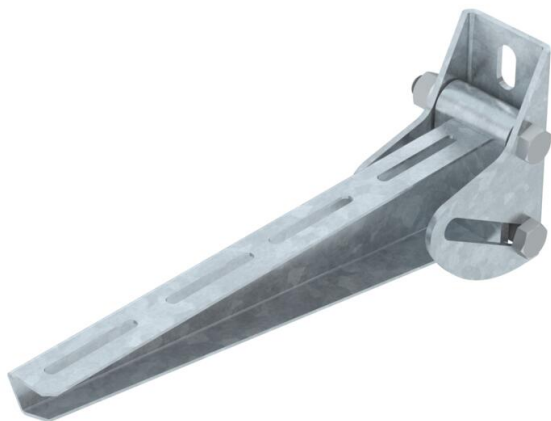

Technisches Datenblatt

Wandausleger, variabel AWV FT

Artikelnummer: 6419550

Variabler Wandausleger zur Befestigung an schrägen oder gewölbten Wänden. Nutzbare Auslegerlänge abhängig vom Verstellwinkel. Der größtmögliche Verstellwinkel beträgt 30°.

St Stahl

FT tauchfeuerverzinkt

Stammdaten

Artikelnummer	6419550
Typ	AWV 31 FT
Bezeichnung 1	Wandausleger variabel
Hersteller	OBO
Dimension	B310mm
Werkstoff	Stahl
Oberfläche	tauchfeuerverzinkt
Oberflächennorm	DIN EN ISO 1461
Kleinste VK-Einheit	1
Mengeneinheit	Stück
Gewicht	149 kg
Gewichtseinheit	kg/100 St.

Technisches Datenblatt

Wandausleger, variabel AWW FT

Artikelnummer: 6419550

Abmessungen

Länge	60 mm
Breite	310 mm
Höhe	130 mm
Maß A	60 mm
Maß B	310 mm
Maß H	130 mm

Technische Daten

Ausführung	Wandausleger
F in kN	0,9 kN
Funktionserhalt	nein
für Breite max.	90 mm
für Breite min.	60
Lochdurchmesser	13 mm
Rostfreier Stahl, gebeizt	nein