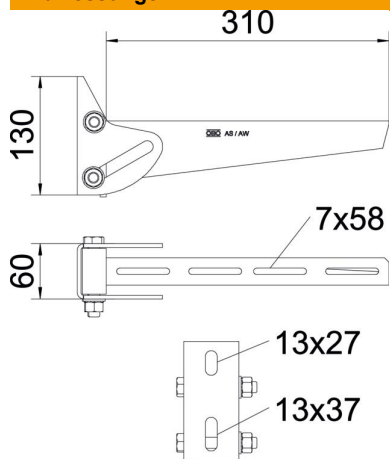

Technisches Datenblatt

Wandausleger, variabel AWV FT

Artikelnummer: 6419550

Variabler Wandausleger zur Befestigung an schrägen oder gewölbten Wänden. Nutzbare Auslegerlänge abhängig vom Verstellwinkel. Der größtmögliche Verstellwinkel beträgt 30°.

St Stahl

FT tauchfeuerverzinkt

Stammdaten

Artikelnummer	6419550
Typ	AWV 31 FT
Bezeichnung 1	Wandausleger variabel
Hersteller	OBO
Dimension	B310mm
Werkstoff	Stahl
Oberfläche	tauchfeuerverzinkt
Oberflächennorm	DIN EN ISO 1461
Kleinste VK-Einheit	1
Mengeneinheit	Stück
Gewicht	149 kg
Gewichtseinheit	kg/100 St.

Technisches Datenblatt

Wandausleger, variabel AWW FT

Artikelnummer: 6419550

Abmessungen

Länge	60 mm
Breite	310 mm
Höhe	130 mm
Maß A	60 mm
Maß B	310 mm
Maß H	130 mm

Technische Daten

Ausführung	Wandausleger
F in kN	0,9 kN
Funktionserhalt	nein
für Breite max.	90 mm
für Breite min.	60
Lochdurchmesser	13 mm
Rostfreier Stahl, gebeizt	nein