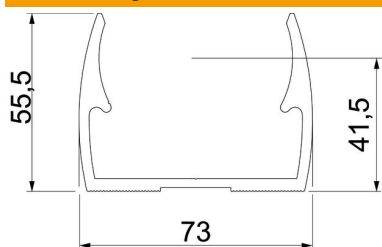

Langloch zum seitlichen Ausrichten bei Montage mittels Holzschraube oder Schlagdübel.

Empfohlener Befestigungsabstand 50-60cm.

Alu Aluminium

Stammdaten

Artikelnummer	2149963
Typ	ALQ M63
Bezeichnung 1	Quick-Schelle
Hersteller	OBO
Dimension	M63
Werkstoff	Aluminium
Kleinste VK-Einheit	20
Mengeneinheit	Stück
Gewicht	3,34 kg
Gewichtseinheit	kg/100 St.

Technisches Datenblatt

Quick-Schelle, ALU

Artikelnummer: 2149963

Abmessungen

Maß A	73 mm
Maß B	18 mm
Maß E	6,1 mm
Maß F	12 mm
Maß h	41,5 mm
Maß H	55,5 mm

Technische Daten

Anreihbar	nein
Anzahl der Kabel/Rohre	1
Befestigungsart	Schraubloch
Geschlossen	nein
Halogenfrei	nein
Mit Einlage	nein
Nenngröße/Text	63
Spannbereich D max.	63 mm
Spannbereich D min.	63 mm
UV-beständig	ja