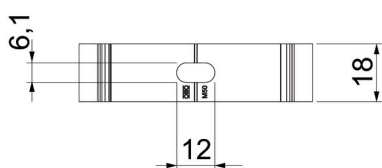

Langloch zum seitlichen Ausrichten bei Montage mittels Holzschraube oder Schlagdübel.

Empfohlener Befestigungsabstand 50-60cm.

Alu Aluminium

Stammdaten

Artikelnummer	2149963
Typ	ALQ M63
Bezeichnung 1	Quick-Schelle
Hersteller	OBO
Dimension	M63
Werkstoff	Aluminium
Kleinste VK-Einheit	20
Mengeneinheit	Stück
Gewicht	3,34 kg
Gewichtseinheit	kg/100 St.

Technisches Datenblatt

Quick-Schelle, ALU

Artikelnummer: 2149963

Abmessungen

Maß A	73 mm
Maß B	18 mm
Maß E	6,1 mm
Maß F	12 mm
Maß h	41,5 mm
Maß H	55,5 mm

Technische Daten

Anreihbar	nein
Anzahl der Kabel/Rohre	1
Befestigungsart	Schraubloch
Geschlossen	nein
Halogenfrei	nein
Mit Einlage	nein
Nenngröße/Text	63
Spannbereich D max.	63 mm
Spannbereich D min.	63 mm
UV-beständig	ja