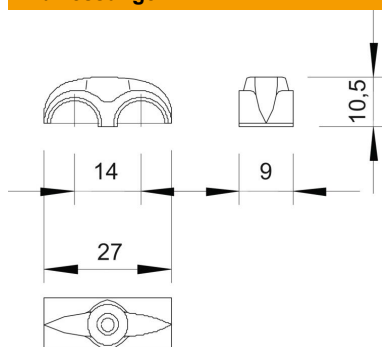

## Doppel-ISO-Nagelschelle

Artikelnummer: 2213117

Nagelschellen zur Befestigung von 2 Leitungen, passend für Stahlnägel 2 mm.

PS Polystyrol

### Stammdaten

Artikelnummer	2213117
Typ	3030 2
Bezeichnung 1	ISO-Nagelschelle
Bezeichnung 2	für 2 Kabel
Hersteller	OBO
Dimension	7-11mm
Farbe	lichtgrau; RAL 7035
Werkstoff	Polystyrol
Kleinste VK-Einheit	100
Mengeneinheit	Stück
Gewicht	0,084 kg
Gewichtseinheit	kg/100 St.

### Abmessungen

Maß B	9 mm
Maß H	10,5 mm
Maß L	27 mm
Maß L1	14 mm

### Technische Daten

Doppelschelle	ja
Form	rund (für Rundleitung)
für Kabeldurchmesser max.	11 mm
für Kabeldurchmesser min.	7 mm
für Nageldurchmesser	2,0
Gehärtet	nein
Halogenfrei	ja
Mit Nagel	nein
Schlagfest	nein
Rohrarretierung	nein