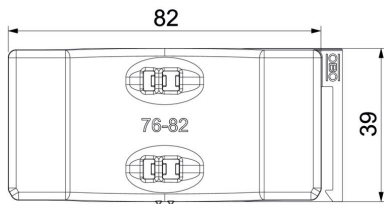

PP Polypropylen

Stammdaten

Artikelnummer	1198082
Typ	2058UW 82 LGR
Bezeichnung 1	Universal-Gegenwanne
Bezeichnung 2	kombinierbar zur Doppelwanne
Lieferbar ab	15.05.2019
Hersteller	OBO
Dimension	76-82mm
Farbe	lichtgrau; RAL 7035
Werkstoff	Polypropylen
Kleinste VK-Einheit	25
Mengeneinheit	Stück
Gewicht	1,107 kg
Gewichtseinheit	kg/100 St.

Technisches Datenblatt

Universal-Gegenwanne, Kunststoff

Artikelnummer: 1198082

Abmessungen

Maß B	87,5 mm
Maß H	12,3 mm
Maß L	40 mm

Technische Daten

Ausführung Gegenwanne/Schellen	Gegenwanne
Geeignet für max. Kabeldurchmesser	82 mm
Spannbereich D max.	82 mm
Spannbereich D min.	76 mm