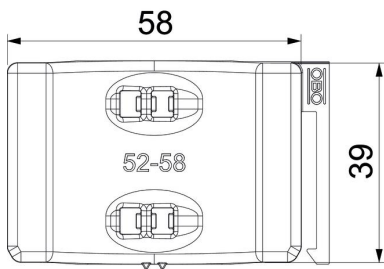

PP Polypropylen

Stammdaten

Artikelnummer	1198058
Typ	2058UW 58 LGR
Bezeichnung 1	Universal-Gegenwanne
Bezeichnung 2	kombinierbar zur Doppelwanne
Lieferbar ab	15.05.2019
Hersteller	OBO
Dimension	52-58mm
Farbe	lichtgrau; RAL 7035
Werkstoff	Polypropylen
Kleinste VK-Einheit	50
Mengeneinheit	Stück
Gewicht	0,794 kg
Gewichtseinheit	kg/100 St.

Technisches Datenblatt

Universal-Gegenwanne, Kunststoff

Artikelnummer: 1198058

Abmessungen

Maß B	63,5 mm
Maß H	11,8 mm
Maß L	40 mm

Technische Daten

Ausführung Gegenwanne/Schellen	Gegenwanne
Geeignet für max. Kabeldurchmesser	58 mm
Spannbereich D max.	58 mm
Spannbereich D min.	52 mm