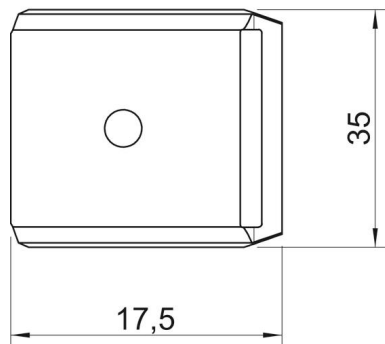

Stammdaten

Artikelnummer	1199846
Typ	2058FW M 12 DD
Bezeichnung 1	Gegenwanne
Hersteller	OBO
Dimension	8-12mm
Werkstoff	Stahl
Oberfläche	bandverzinkt Zink/Aluminium, Double Dip
Oberflächennorm	DIN EN 10346
Kleinste VK-Einheit	100
Mengeneinheit	Stück
Gewicht	0,94 kg
Gewichtseinheit	kg/100 St.

Technisches Datenblatt

Gegenwanne, Metall universal, DD

Artikelnummer: 1199846

Abmessungen

Maß B	17,5 mm
Maß H	6,5 mm
Maß L	35 mm

Technische Daten

Ausführung Gegenwanne/Schellen	Gegenwanne
Geeignet für max. Kabeldurchmesser	12 mm
Halogenfrei	ja
Spannbereich D max.	12 mm
Spannbereich D min.	8 mm