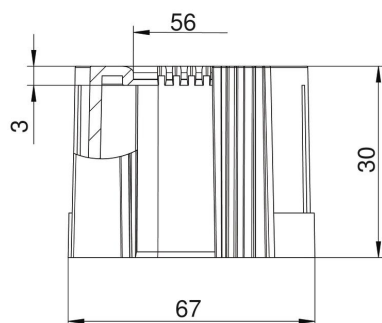

## Stammdaten

Artikelnummer	2047898
Typ	129 TB M63
Bezeichnung 1	Rohrendtülle, teilbar
Bezeichnung 2	metrisch
Hersteller	OBO
Dimension	M63
Farbe	lichtgrau; RAL 7035
Werkstoff	Polyethylen
Kleinste VK-Einheit	20
Mengeneinheit	Stück
Gewicht	1,14 kg
Gewichtseinheit	kg/100 St.

# Technisches Datenblatt

Rohrendtülle, teilbar, metrisch, lichtgrau

Artikelnummer: 2047898

## Abmessungen

Maß D1	67 mm
Maß D2	56 mm
Maß L1	30 mm
Maß L2	3 mm

## Technische Daten

Ausführung	Steck
für Rohrdurchmesser	63 mm
Größe	M63
Halogenfrei	ja
Oberfläche gebürstet	nein
Oberfläche poliert	nein