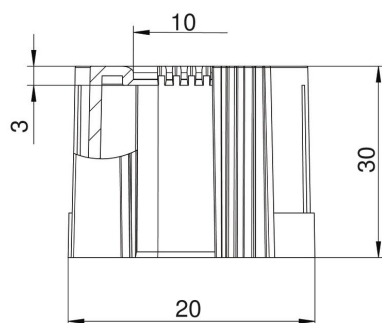

## Stammdaten

Artikelnummer	2047812
Typ	129 TB M16
Bezeichnung 1	Rohrendtülle, teilbar
Bezeichnung 2	metrisch
Hersteller	OBO
Dimension	M16
Farbe	lichtgrau; RAL 7035
Werkstoff	Polyethylen
Kleinste VK-Einheit	50
Mengeneinheit	Stück
Gewicht	0,4 kg
Gewichtseinheit	kg/100 St.

# Technisches Datenblatt

Rohrendtülle, teilbar, metrisch, lichtgrau

Artikelnummer: 2047812

## Abmessungen

Maß D1	20 mm
Maß D2	10 mm
Maß L1	30 mm
Maß L2	3 mm

## Technische Daten

Ausführung	Steck
für Rohrdurchmesser	16 mm
Größe	M16
Halogenfrei	ja
Oberfläche gebürstet	nein
Oberfläche poliert	nein