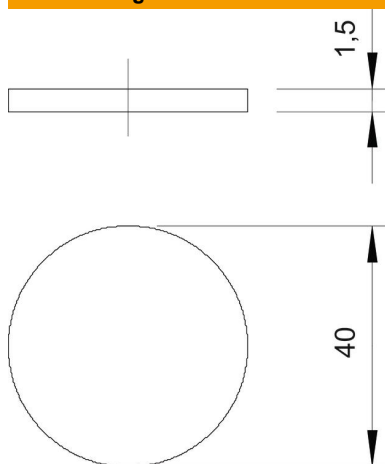

Anwendung: Die Plättchen werden zwischen Hutmutter und Dichtung vormontiert. Bei der Installation des Kabels brauchen sie nicht entfernt zu werden, sondern werden mit dem Kabel einfach nach innen durchgestoßen.

Anmerkung: Die Plättchen bieten keinen mechanischen Schutz.

ZELL  
PC

Zell - Polyethylen

### Abmessungen

Maß D	40 mm
Maß t	1,5 mm