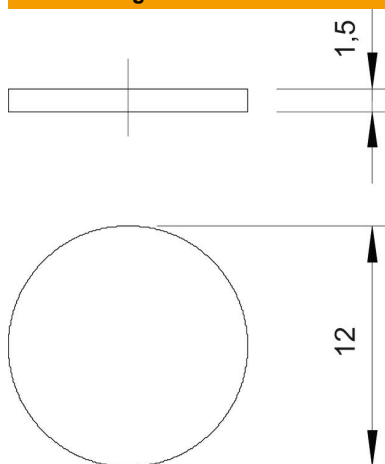

Anwendung: Die Plättchen werden zwischen Hutmutter und Dichtung vormontiert. Bei der Installation des Kabels brauchen sie nicht entfernt zu werden, sondern werden mit dem Kabel einfach nach innen durchgestoßen.

Anmerkung: Die Plättchen bieten keinen mechanischen Schutz.

ZELL  
PC

Zell - Polyethylen

### Abmessungen

Maß D	12 mm
Maß t	1,5 mm