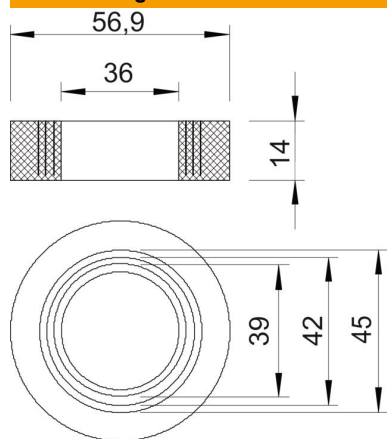

Einschnittring Gummi (ausschneidbarer Dichtring) nach DIN 46320 für Konus-Kabelverschraubungen.

**NBR**  
**SBR** Kautschuk-Mischung

### Stammdaten

Artikelnummer	2029480
Typ	107 B PG48
Bezeichnung 1	Einschnittring
Hersteller	OBO
Dimension	PG48
Farbe	schwarz
Werkstoff	Kautschuk-Mischung
Kleinste VK-Einheit	50
Mengeneinheit	Stück
Gewicht	2,615 kg
Gewichtseinheit	kg/100 St.

### Abmessungen

Maß D1	36 mm
Maß D2	56,9 mm
Maß D3	39 mm
Maß D4	42 mm
Maß D5	45 mm
Maß H	14 mm

### Technische Daten

Dichtbereich D max.	45 mm
Dichtbereich D min.	36 mm
Größe	Pg 48
Größe	M63